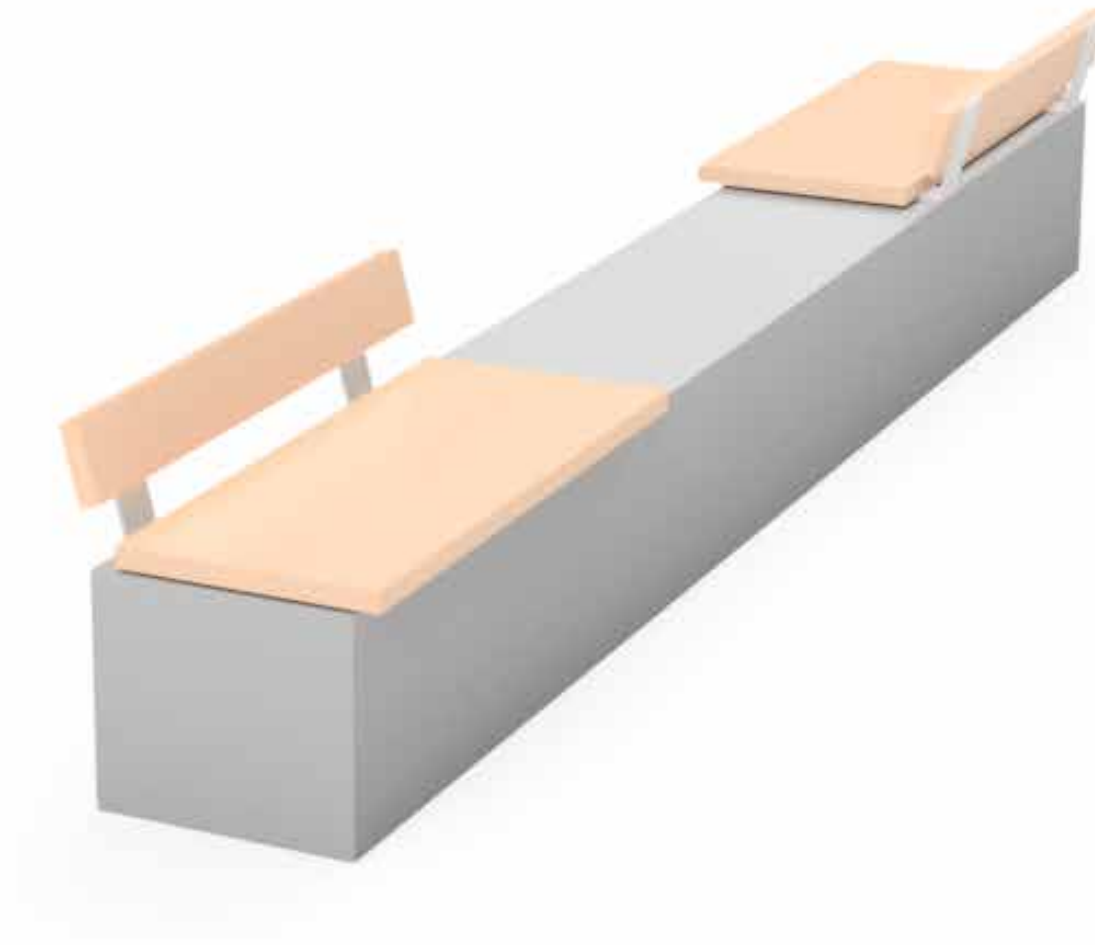

PALA
betonikalusteet

PALA Jaggara

Materiaali: säänkestävä betoni, lehtikuusi-istuin
Mitat: 480 x 400

PALA
betonikalusteet

PALA penkki pyöreä

Materiaali: säänkestävä betoni

Mitat: 1400 x 400

PALA
betonikalusteet