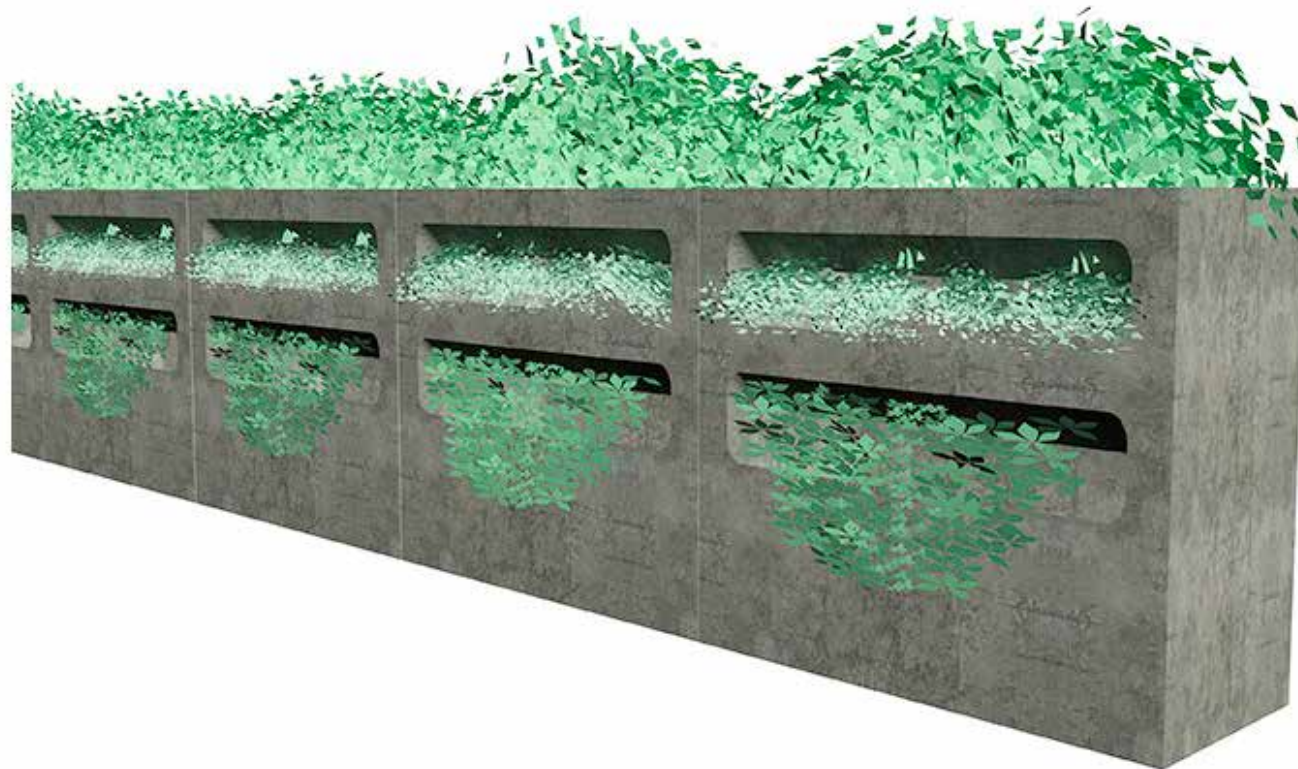

PALA viherseinä Palsta

design by Muotoilutoimisto Kaupunkilainen

Materiaali: säänkestävä betoni

Mitat: 2000 x 1800 x 900

Viemäröity istutusallas

PALA
betonikalusteet