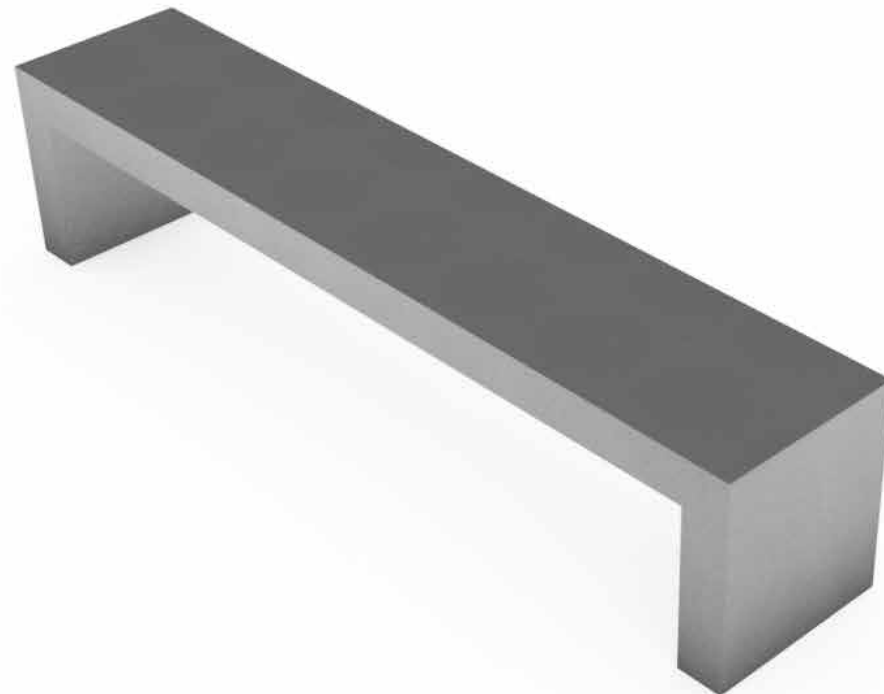

PALA penkki Rovaniemi

Materiaali: säänkestävä betoni
Mitat: 2000 x 400 x 450

PALA
betonikalusteet