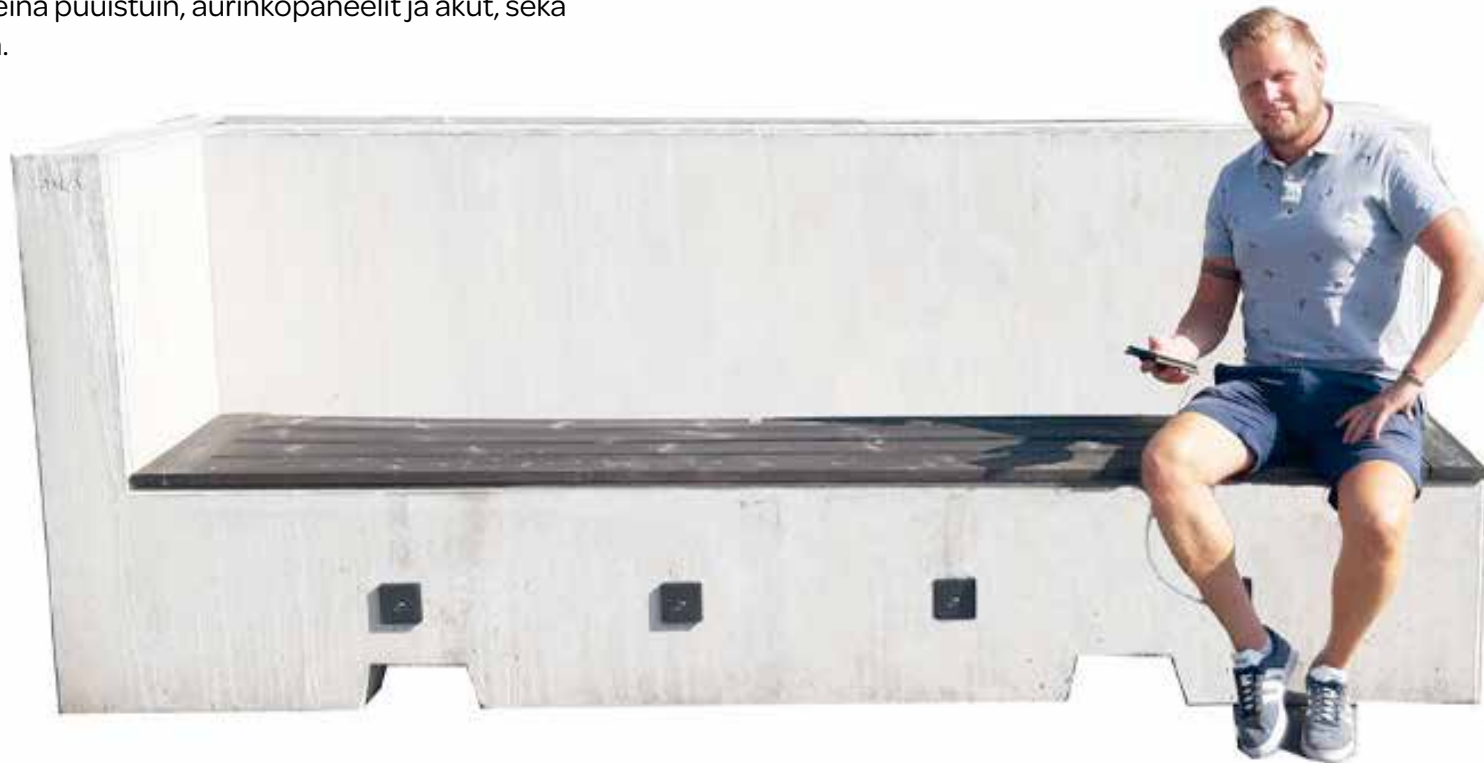

PALA latauspenkki

Materiaali: säänkestävä betoni

Mitat: 3000 x 1200 x 1200

Aurinkopaneeli tai verkkovirtalatauspisteet

Kuvassa lisävarusteina puuistuin, aurinkopaneelit ja akut, sekä 4 kpl latauspistettä.

PALA
betonikalusteet