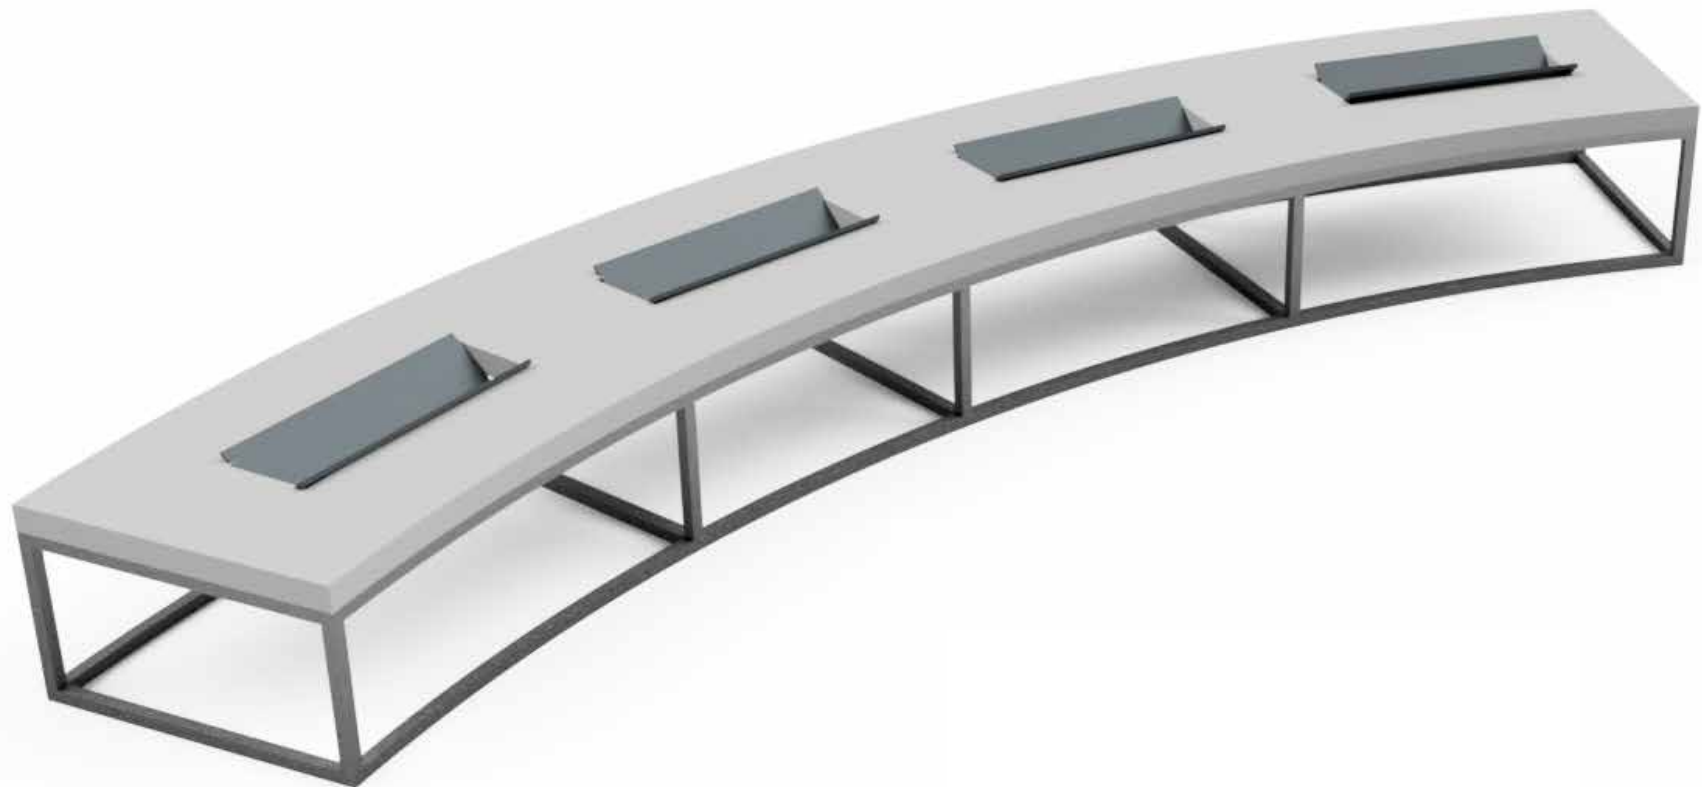

PALA pöytä Kokkola

Materiaali: säänkestävä betoni
Mitat: 9000 x 1500 x 800
neljä grillauspaikkaa ja metallijalka

PALA
betonikalusteet