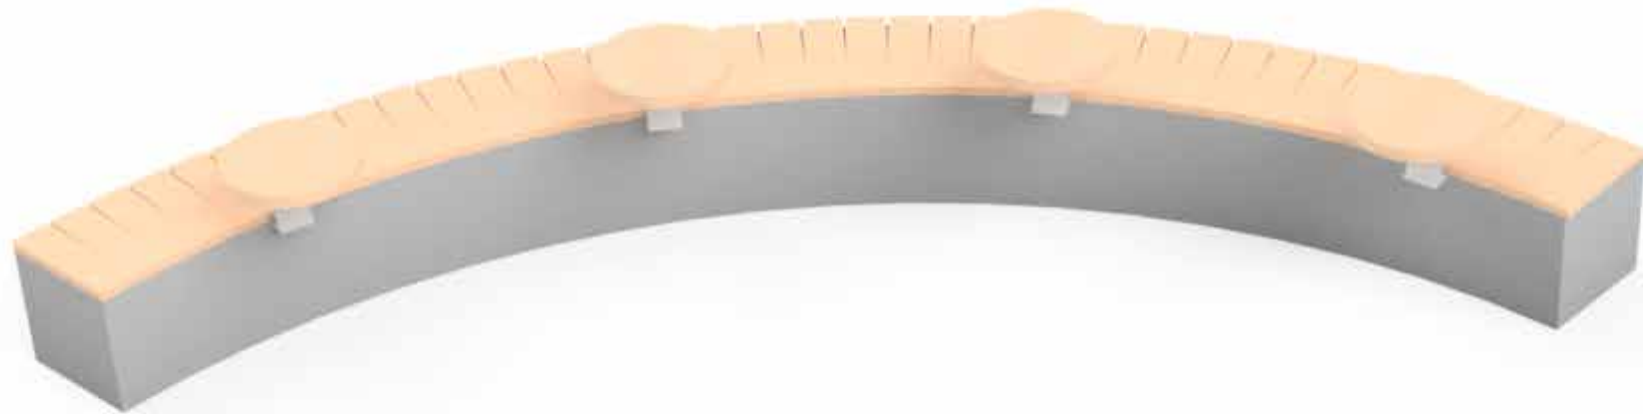

PALA
betonikalusteet

PALA penkki Kaari pöytätaidoilla

Materiaali: säänkestävä betoni, lehtikuusi-istuin
Mitat: 5000 x 400 x 450

Kuvassa lehtikuusi-istuin sekä lisävarusteena 4 kpl pöytätaidoilla.

PALA
betonikalusteet