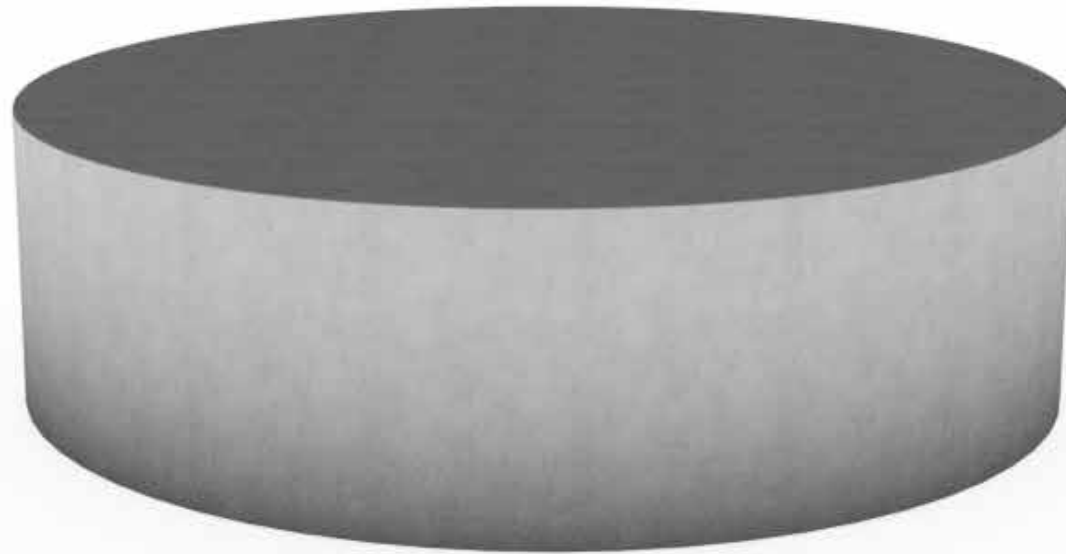

PALA
betonikalusteet

PALA Jaggara

Materiaali: säänkestävä betoni, lehtikuusi-istuin
Mitat: 480 x 400

PALA
betonikalusteet

PALA penkki pyöreä

Materiaali: säänkestävä betoni

Mitat: 1400 x 400

PALA
betonikalusteet